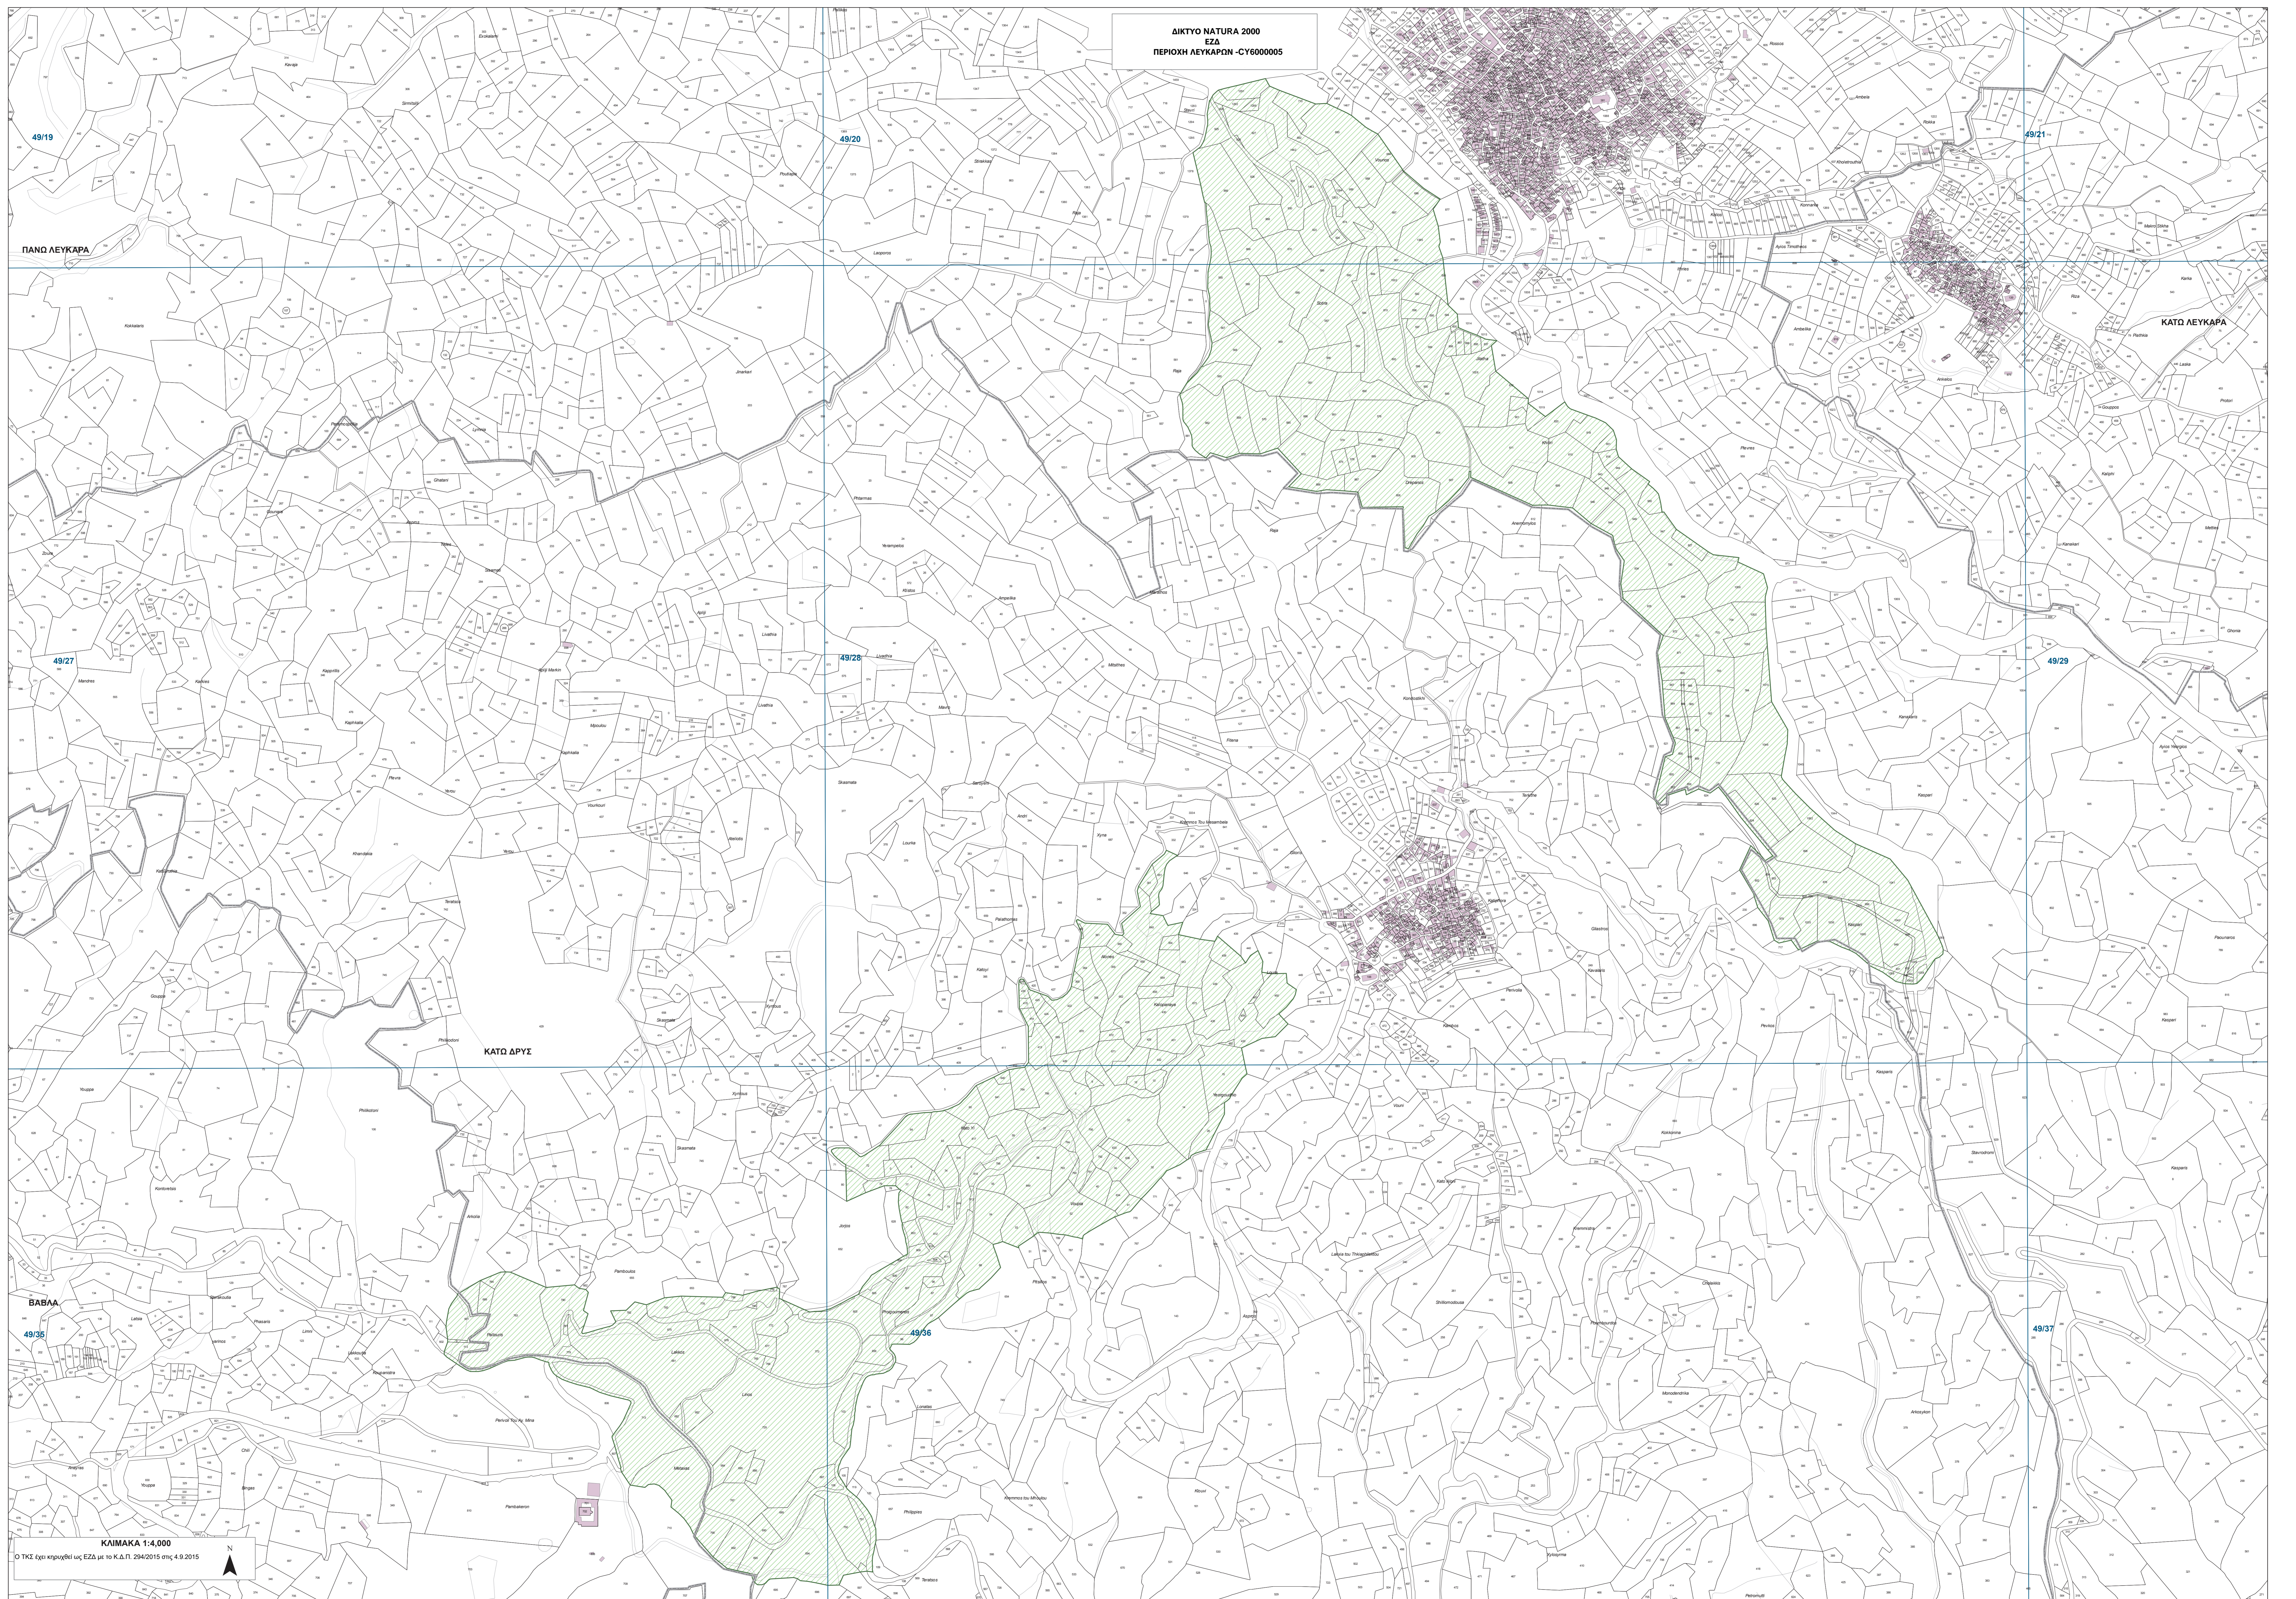

ΔΙΚΤΥΟ NATURA 2000  
ΕΖΔ  
ΠΕΡΙΟΧΗ ΛΕΥΚΑΡΩΝ - CY6000005

49/19

49/20

49/21

ΠΑΝΟ ΛΕΥΚΑΡΑ

ΚΑΤΩ ΛΕΥΚΑΡΑ

49/27

49/28

49/29

ΚΑΤΩ ΑΡΥΣ

ΒΑΒΑΑ

49/35

49/36

49/37